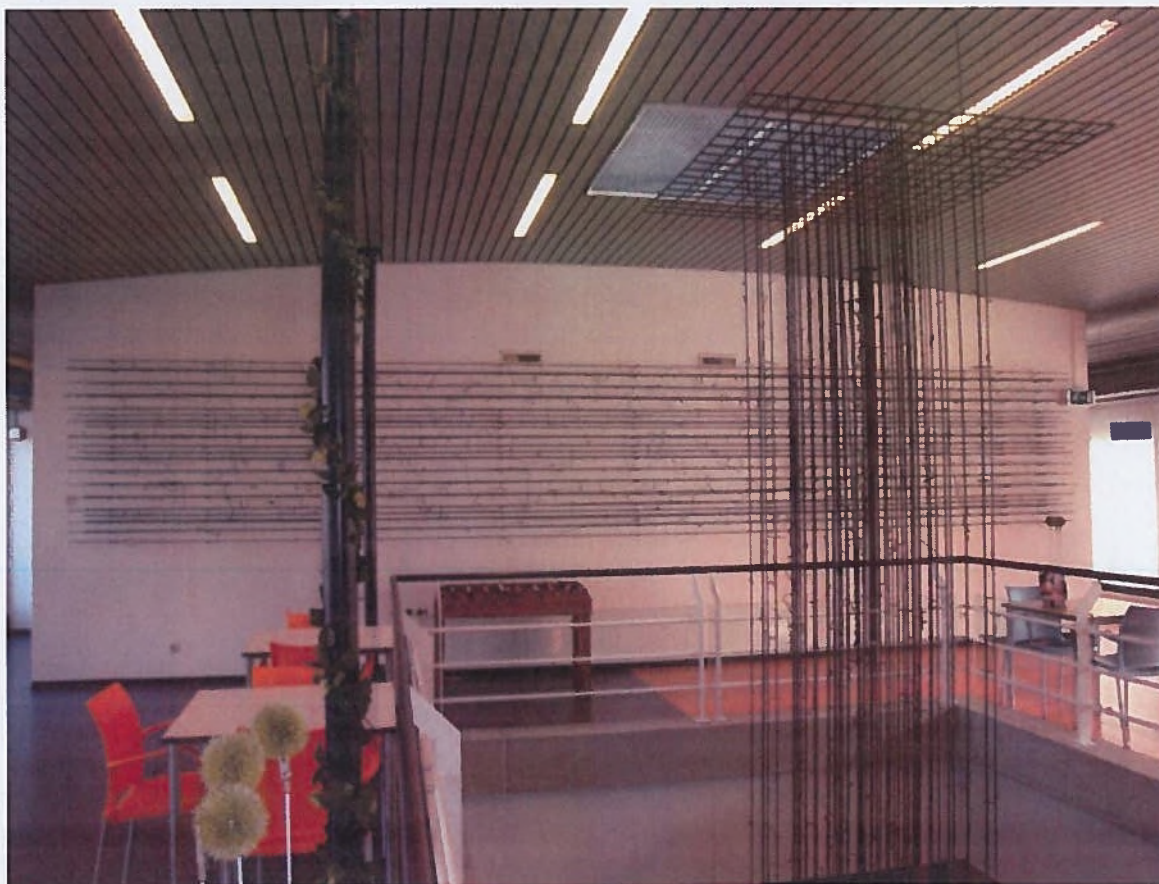

**OVERZICHT PERCENTAGEKUNST BIJ PAND DAT AFGESTOTEN WORDT:**

**objectnummer ENF** : 500495      100753G01      eigendom

**adres**

**kunstnummer** : 0520--

**kunstenaar** : -

**omschrijving kunstwerk** : baksteenmozaïek met golven en strepen in kleur. Afm. 222x1045x5cm. Oplevering: 1975

**Locatie** : wand entree

**Nagelvast** : Ja

06-01-2015

kunstnummer : 0911--

kunstenaar :

omschrijving kunstwerk : Sculptuur, horizontale lijnstructuur aan kantinewand en hangende buismobile in vide.  
Afm. 78,5x20,5x10; sokkel: 79,5x 40x40cm. Oplevering: 1992

Locatie : aan plafond in vide en in kantine vierde verdieping

Nagelvast : Ja

Dossiers

06-01-2015