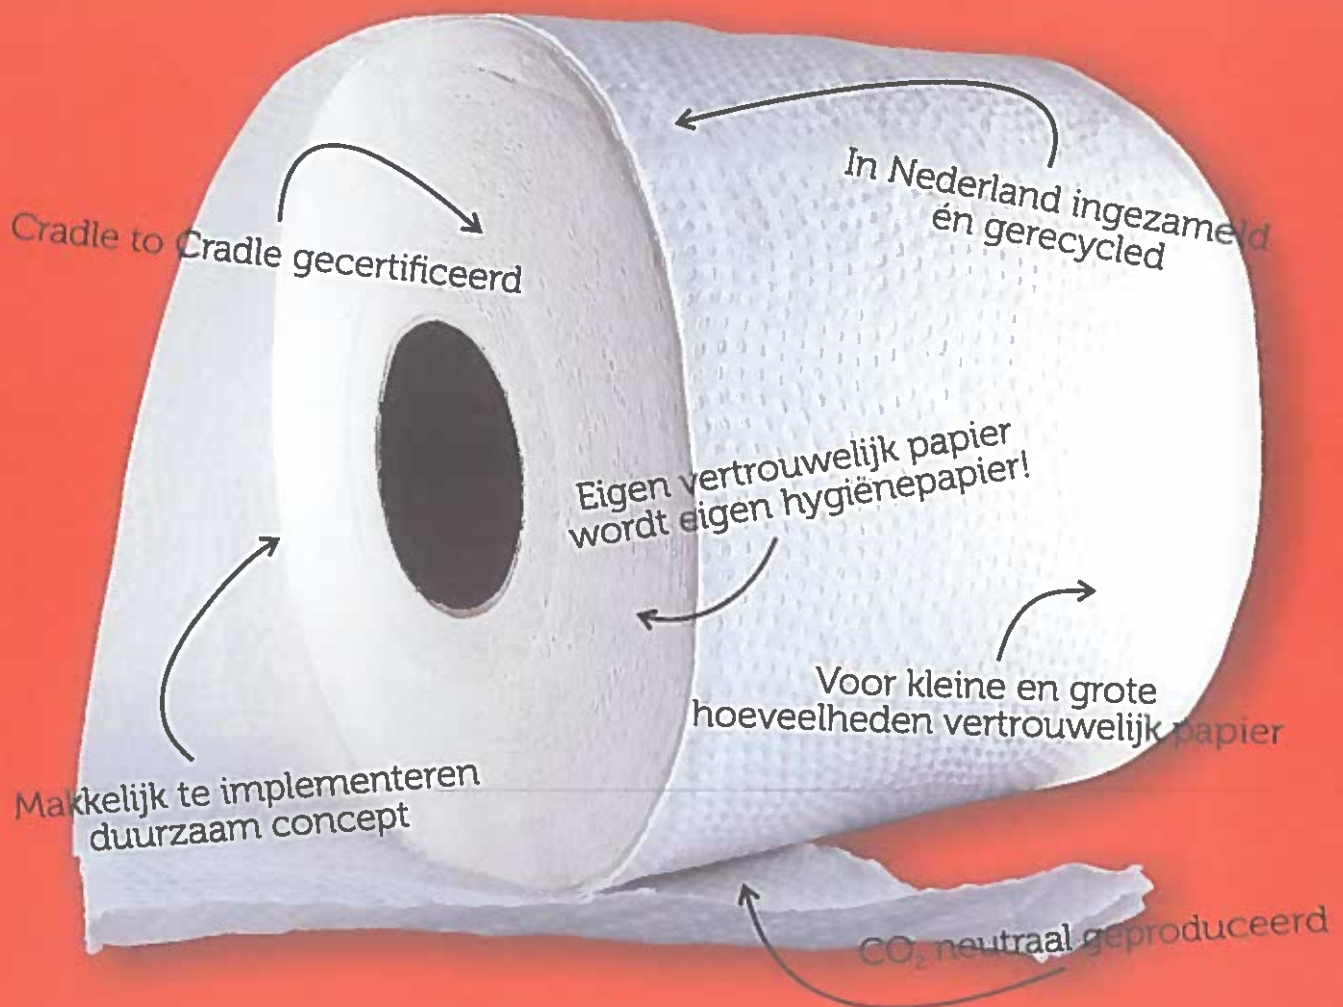

# WEPAPERCYCLE

Uw eigen vertrouwelijk  
papier en koffiebekers  
hergebruiken

Dit was een personeelsdossier!

Papier wordt sinds jaar en dag gerecycled. Maar eigen vertrouwelijke documenten en koffiebekers als grondstof voor zelf te gebruiken hygiënapapier? Dat is optimale circulaire economie!

### HOE WERKT HET

Uw vertrouwelijk papier wordt volgens het Reisswolf 100% gesloten circuit ingezameld en volgens de strengste veiligheidsnormen vernietigd door Reisswolf. Uw koffiebekers worden ingezameld, opgehaald en geschikt gemaakt voor recycling. Van uw vertrouwelijk papier of koffiebekers produceert Van Houtum hygiënepapier. Ological levert het aan u terug. Het concept is geschikt voor zowel grote als kleine hoeveelheden papier.